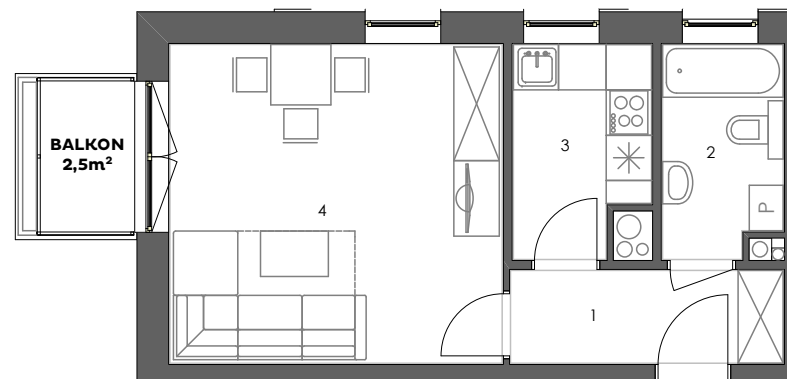

## Mieszkanie: M21/4

Budynek: 4  
Kondygnacja: +3  
Numer lokalu: 21  
Powierzchnia: 32,1m<sup>2</sup>  
Ilość pokoi: 1

### Mieszkanie M21/4

1 - Przedpokój	4,4m <sup>2</sup>
2 - Łazienka	4,3m <sup>2</sup>
3 - Kuchnia	4,8m <sup>2</sup>
4 - Pokój dzienny	18,6m <sup>2</sup>

**32,1m<sup>2</sup>**

[www.pogodnyskwer.pl](http://www.pogodnyskwer.pl)