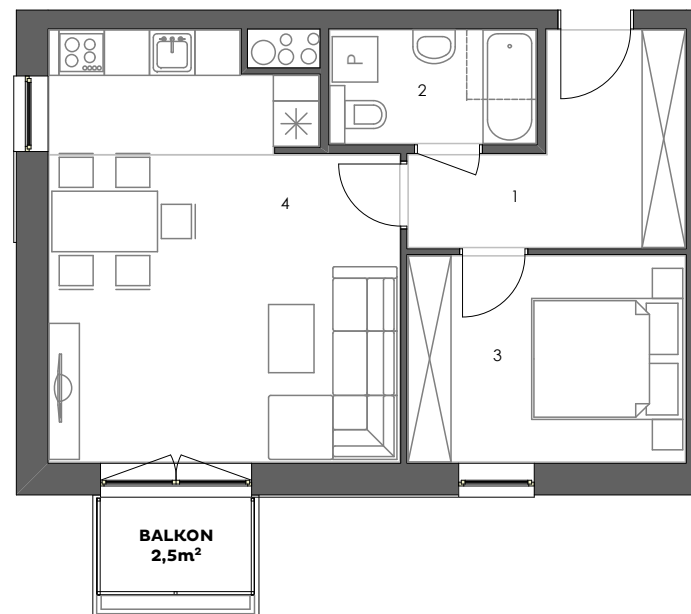

### Mieszkanie: M12/4

Budynek:	4
Kondygnacja:	+2
Numer lokalu:	12
Powierzchnia:	45,7m <sup>2</sup>
Ilość pokoi:	2

#### Mieszkanie M12/4

1 - Przedpokój	7,5m <sup>2</sup>
2 - Łazienka	4,1m <sup>2</sup>
3 - Sypialnia	10,0m <sup>2</sup>
4 - Pokój dzienny z aneksem kuchennym	24,1m <sup>2</sup>
	<b>45,7m<sup>2</sup></b>