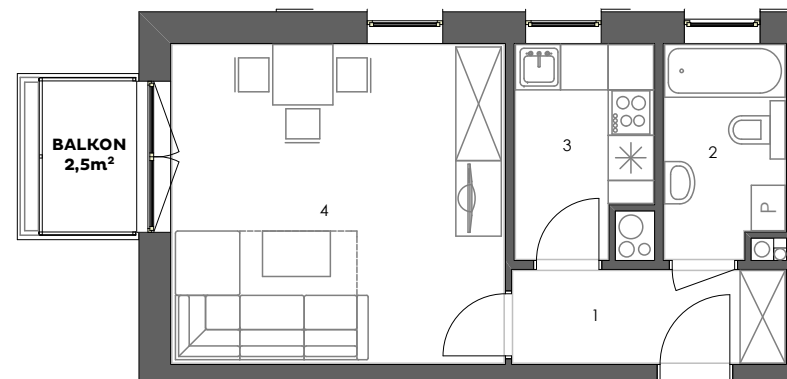

POGODNY
SKWER

Mieszkanie: M27/4

Budynek: 4
Kondygnacja: +4
Numer lokalu: 27
Powierzchnia: 32,1m²
Ilość pokoi: 1

Plan kondygnacji

Mieszkanie M27/4

1 - Przedpokój	4,4m ²
2 - Łazienka	4,3m ²
3 - Kuchnia	4,8m ²
4 - Pokój dzienny	18,6m ²

32,1m²

www.pogodnyskwer.pl