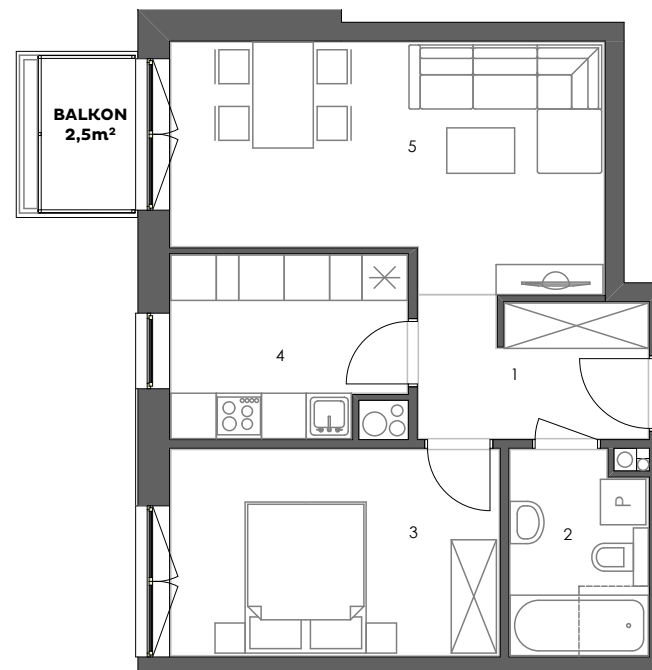

POGODNY
SKWER

Mieszkanie: M25/3

Budynek:	3
Kondygnacja:	+4
Numer lokalu:	25
Powierzchnia:	46,5m ²
Ilość pokoi:	2

Plan kondygnacji

Mieszkanie M25/3

1 - Przedpokój	5,5m ²
2 - Łazienka	4,8m ²
3 - Sypialnia	11,9m ²
4 - Kuchnia	7,2m ²
5 - Pokój dzienny	17,1m ²

46,5m²

www.pogodnyskwer.pl