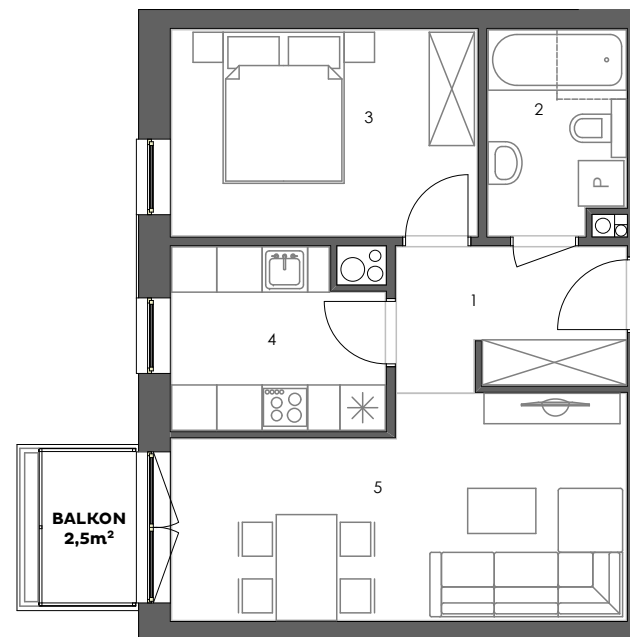

### Mieszkanie: M11/1B

Budynek:	1B
Kondygnacja:	+2
Numer lokalu:	11
Powierzchnia:	44,1m <sup>2</sup>
Ilość pokoi:	2

#### Mieszkanie M11/1B

1 - Przedpokój	5,6m <sup>2</sup>
2 - Łazienka	4,8m <sup>2</sup>
3 - Sypialnia	11m <sup>2</sup>
4 - Kuchnia	6,4m <sup>2</sup>
5 - Pokój dzienny	16,3m <sup>2</sup>

**44,1m<sup>2</sup>**