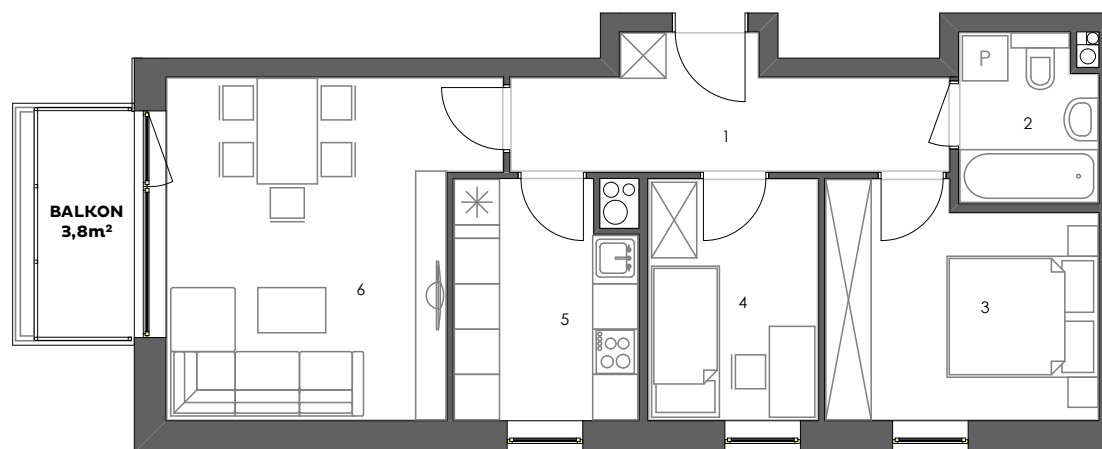

POGODNY
SKWER

Mieszkanie: M05/1C

Budynek: 1C
Kondygnacja: +1
Numer lokalu: 05
Powierzchnia: 54,7m²
Ilość pokoi: 3

Plan kondygnacji

Mieszkanie M05/1C

1 - Przedpokój	8,2m ²
2 - Łazienka	3,9m ²
3 - Sypialnia 1	10,6m ²
4 - Sypialnia 2	7,1m ²
5 - Kuchnia	7,3m ²
6 - Pokój dzienny	17,6m ²

54,7m²

www.pogodnyskwer.pl