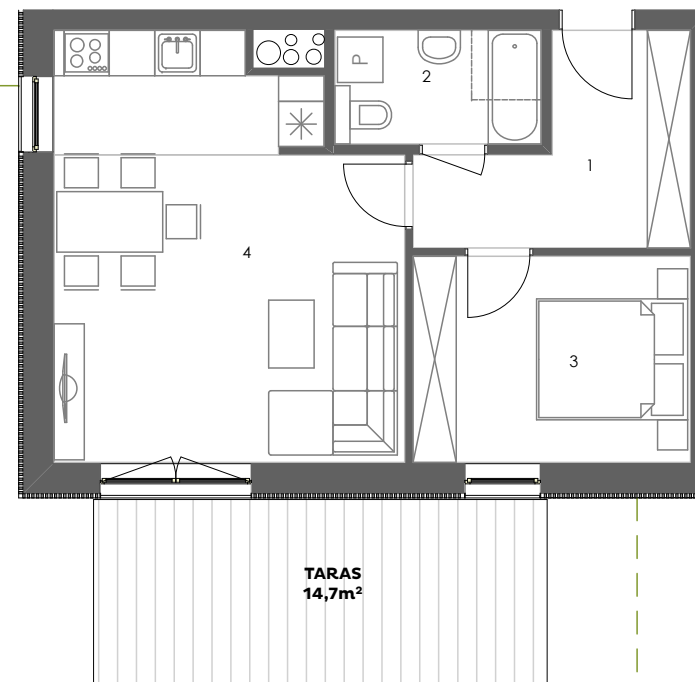

POGODNY
SKWER

Mieszkanie: M02/1C

Budynek: 1C
Kondygnacja: parter
Numer lokalu: 02
Powierzchnia: 45,7m²
Ilość pokoi: 2

Plan kondygnacji

Mieszkanie M02/1C

1 - Przedpokój	7,5m ²
2 - Łazienka	4,1m ²
3 - Sypialnia	10,0m ²
4 - Pokój dzienny z aneksem kuchennym	24,1m ²
	45,7m²