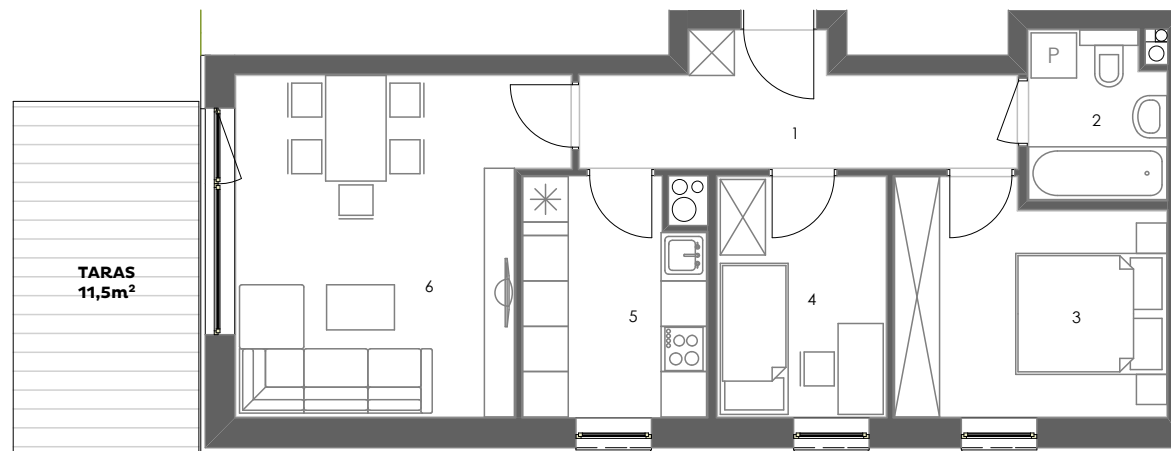

**POGODNY
SKWER**

Mieszkanie: M01/1B

Budynek: 1B
Kondygnacja: parter
Numer lokalu: 01
Powierzchnia: 54,7m²
Ilość pokoi: 3

Plan kondygnacji

Mieszkanie M01/1B

1 - Przedpokój	8,2m ²
2 - Łazienka	3,9m ²
3 - Sypialnia 1	10,6m ²
4 - Sypialnia 2	7,1m ²
5 - Kuchnia	7,3m ²
6 - Pokój dzienny	17,6m ²

54,7m²

www.pogodnyskwer.pl